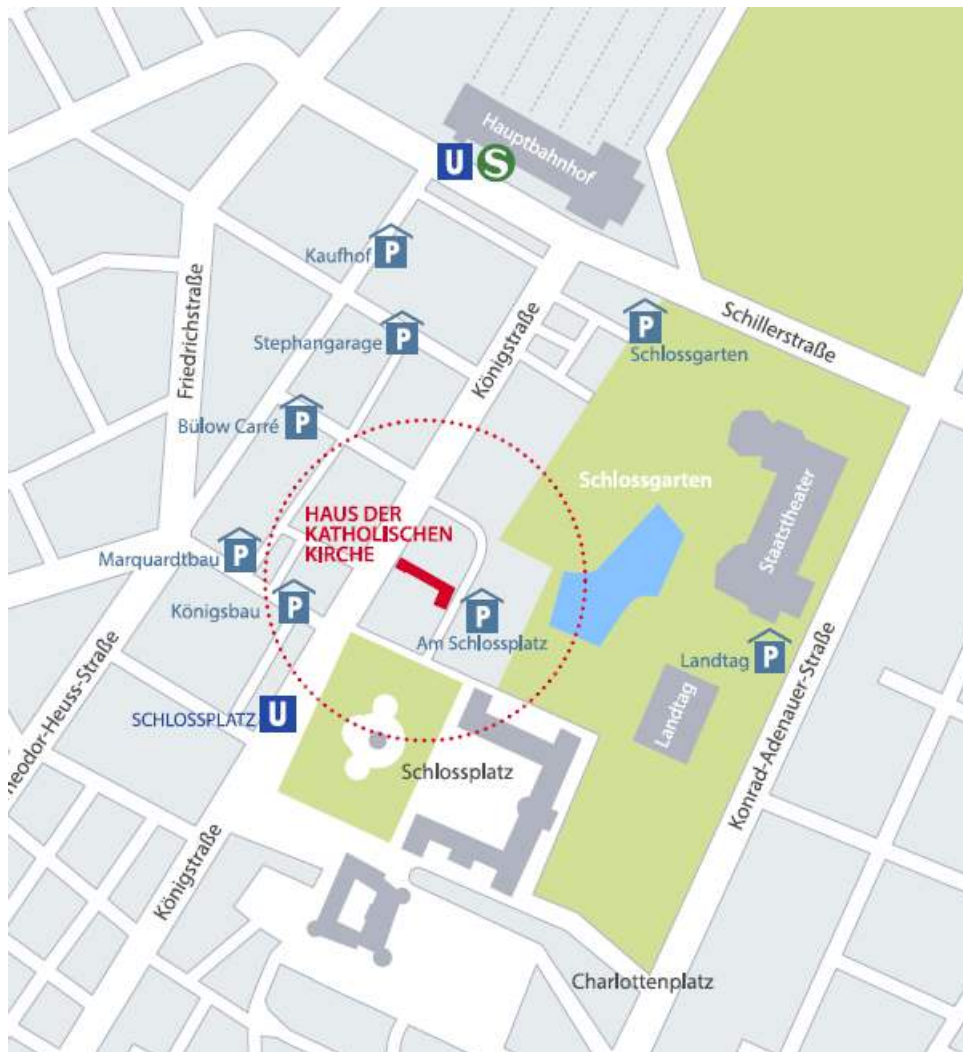

18:00 Uhr Gemeinsames Abendessen

Tag 2 - 15.07.2026

09:30 Uhr Beginn

- TOP 1** LAG WfbM stellt sich vor
 WR-BW stellt sich vor
 Vergleich der Regionen

10:45 Uhr Pause

- TOP 2** Austausch in Tisch·gruppen zum ZDF Magazin Royal
 Broschüre WR-BW vorstellen

12:30 Uhr Mittag·essen

13:30 Uhr

- TOP 1** Besprechung/ Feedback zum Regional·beirat
 Themen nächster Regional·beirat sammeln

15:00 Uhr Ende

Anfahrt:

... mit dem ÖPNV

Mit der U-Bahn fahren Sie bis zum Schlossplatz (Linien 5, 6, 7 und 15); von dort gehen Sie auf der Königstraße in Richtung Hauptbahnhof. Buslinien: 40, 42, 44 sowie N3, N4, N40 und N50 bis Hauptbahnhof. Finden Sie Ihre Verbindung über vvs.de