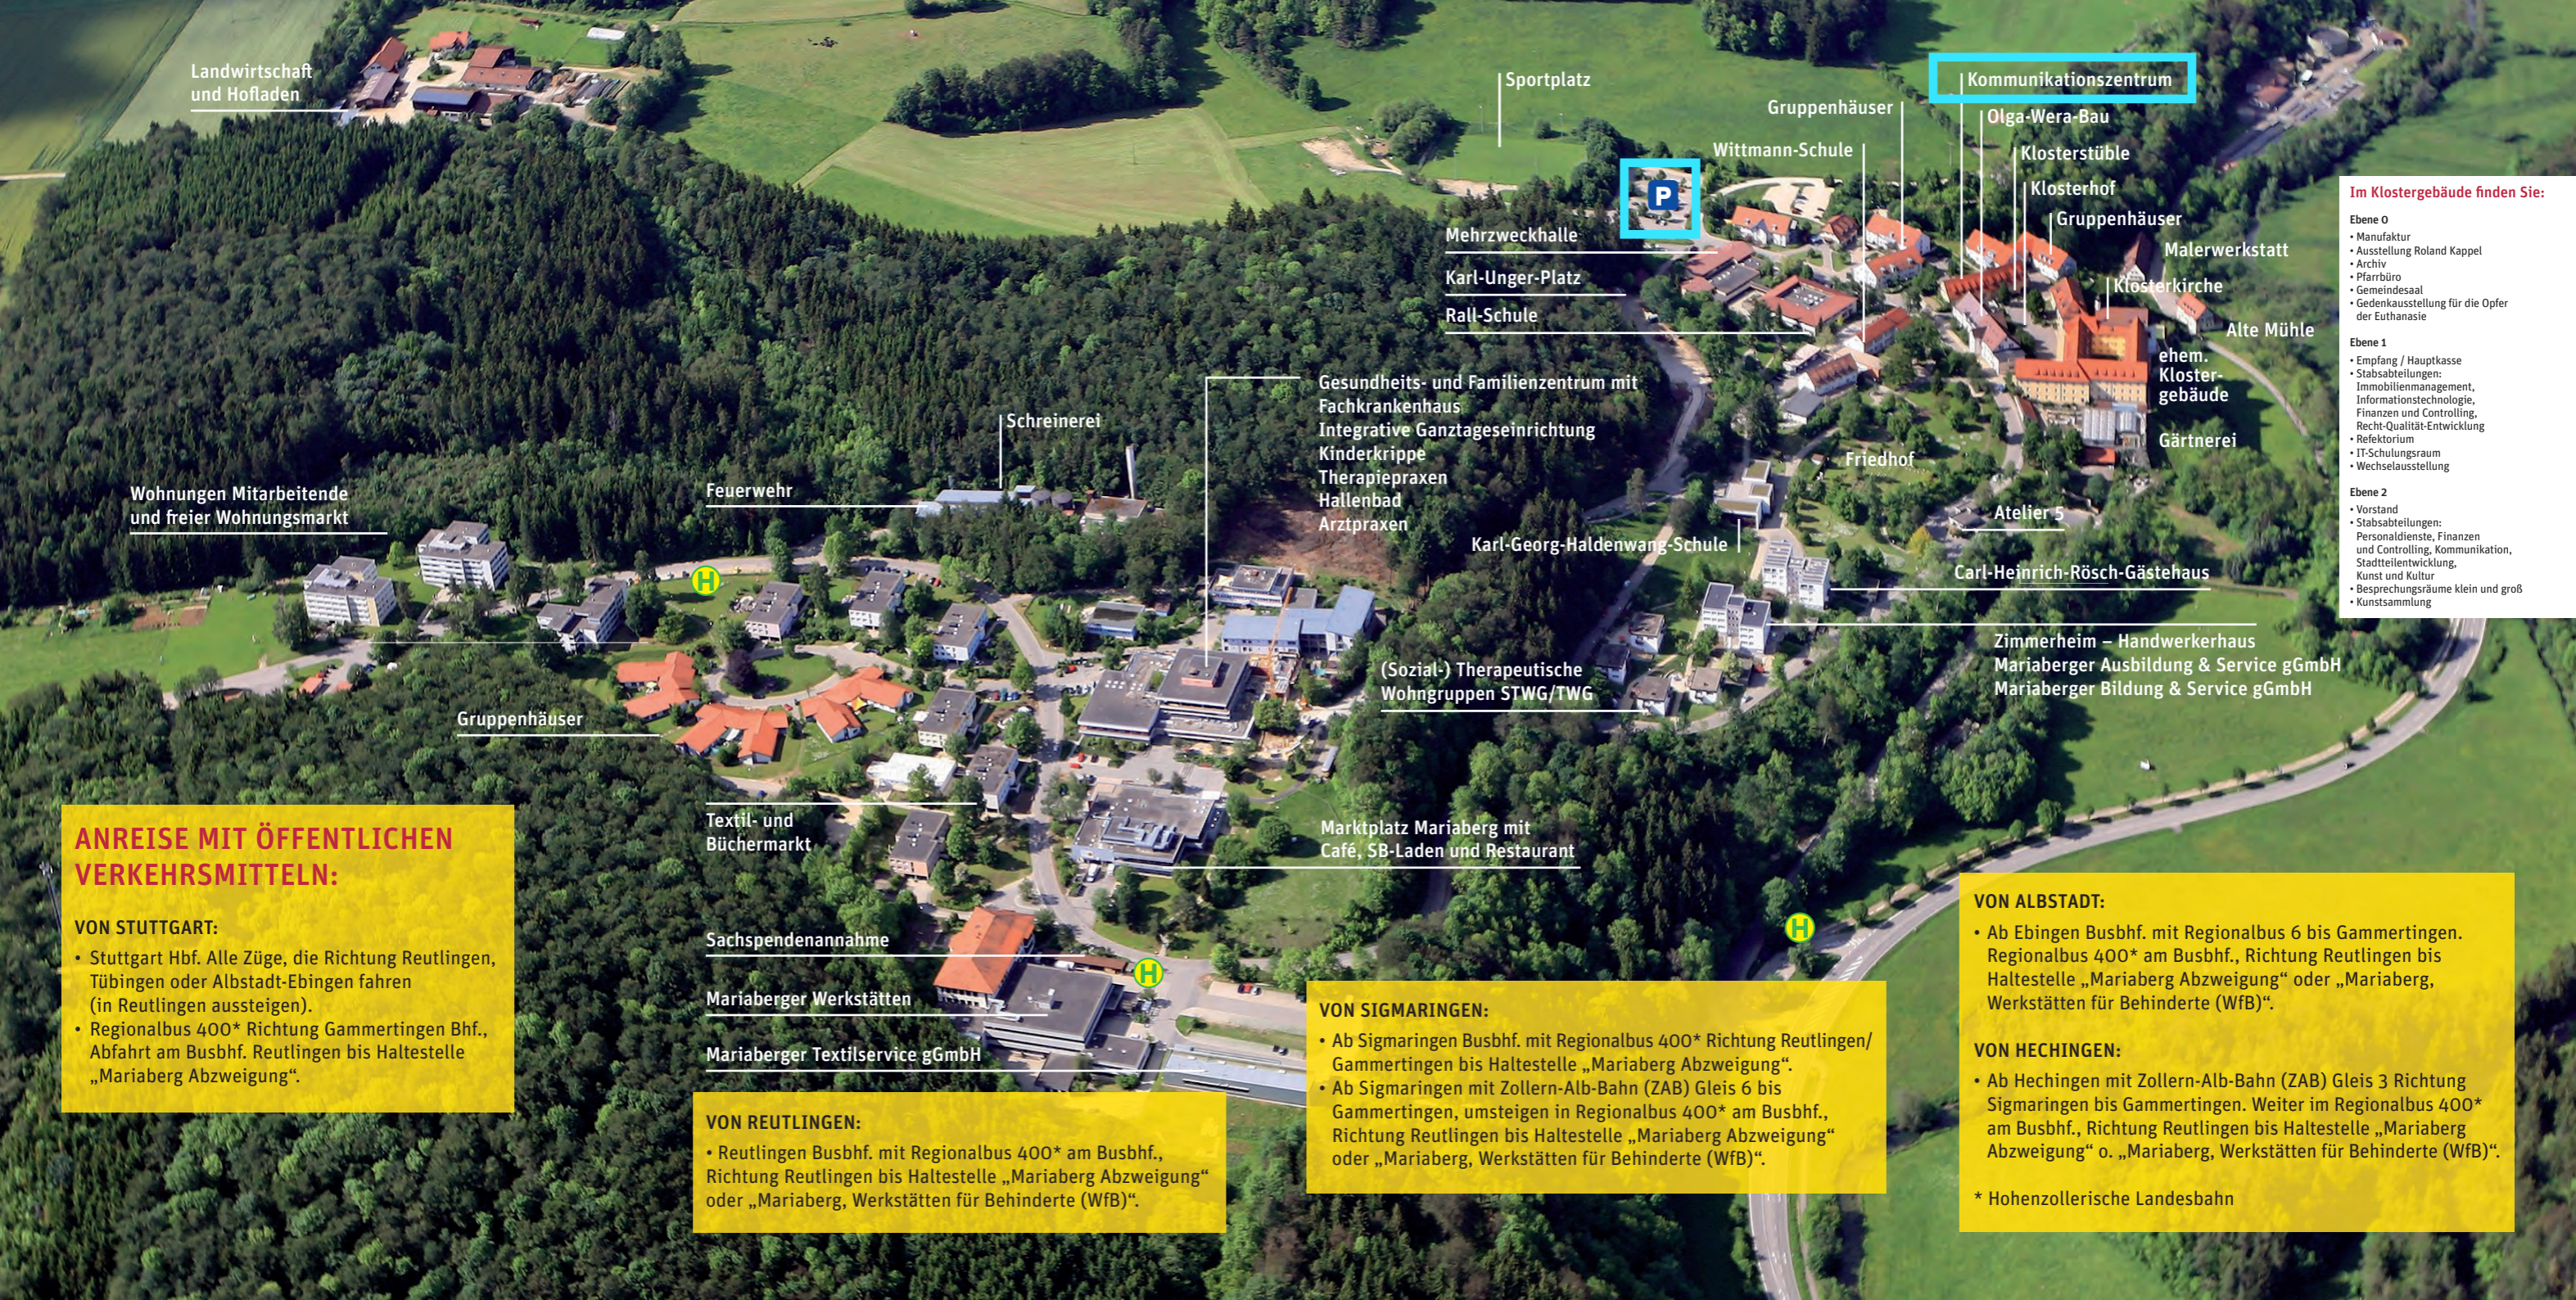

DER WEG ZU UNS

Im Verbund der **Diakonie**

ANREISE PER PKW, VON ULM:

- In Ulm auf B 311 Richtung Ehingen.
- Bei Obermarchtal auf L271 Richtung Zwiefalten.
- Weiter auf B312 und L 275 Richtung Gammertingen.
- Anschließend auf B 313 Richtung Reutlingen.
- Nach Gammertingen Abzweigung Mariaberg.

ANREISE PER PKW, VON VILLINGEN-SCHWENNINGEN:

- Bei Villingen-Schwenningen auf B 27 Richtung Balingen.
- Bei Dotternhausen Abzweigung Weilstetten.
- Nach Weilstetten auf B 463 Richtung Ebingen.
- In Ebingen Richtung Gammertingen.
- In Gammertingen auf B 313 Richtung Reutlingen.
- Nach Gammertingen Abzweigung Mariaberg.

Mariaberg e. V.
72501 Gammertingen
Telefon 07124 923-0
Telefax 07124 923-500
www.mariaberg.de

MARIABERG IN DER REGION

ANREISE PER PKW, VON STUTTGART:

- In Stuttgart auf B 27 Richtung Reutlingen (Ausfahrt Nord).
- Weiter auf B 464 nach Reutlingen.
- In Reutlingen auf B 312 Richtung Riedlingen.
- Abzweigung B 313 Richtung Sigmaringen.
- Abzweigung Mariaberg.

ANREISE PER PKW, VON TÜBINGEN/REUTLINGEN:

- In Tübingen auf B 28 Richtung Reutlingen.
- In Reutlingen auf B 312 Richtung Riedlingen.
- Abzweigung B 313 Richtung Sigmaringen
- Abzweigung Mariaberg.

Landwirtschaft und Hofladen